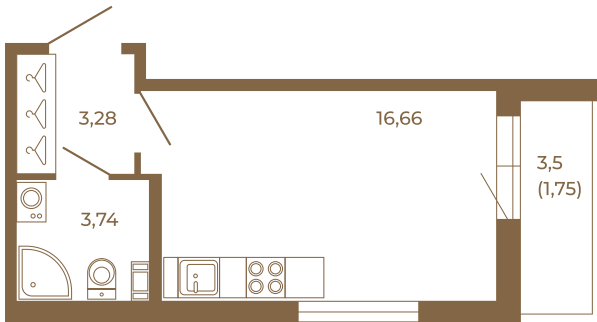

Таймс

Классическая студия 25 кв. м.

Адрес дома:

Россия, Ленинградская область, Всеволожский район, Сертолово, микрорайон Чёрная Речка

Площадь, кв.м. **25.43**

Жилая, кв.м. **16.66**

Корпус **8**

Этаж **1**

Стоимость:

4 068 800 руб.

23,68	
25,43	

23,68	
25,43	

Расположение квартиры на этаже

(812) 335-0-214