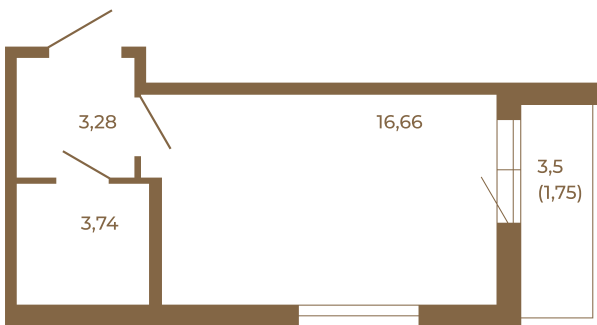

Таймс

Классическая студия 25 кв. м.

Адрес дома:

Россия, Ленинградская область, Всеволожский район, Сертолово, микрорайон Чёрная Речка

Площадь, кв.м. **25.43**

Жилая, кв.м. **16.66**

Корпус **8**

Этаж **1**

Стоимость:

4 068 800 руб.

23,68	
25,43	

23,68	
25,43	

Расположение квартиры на этаже

(812) 335-0-214