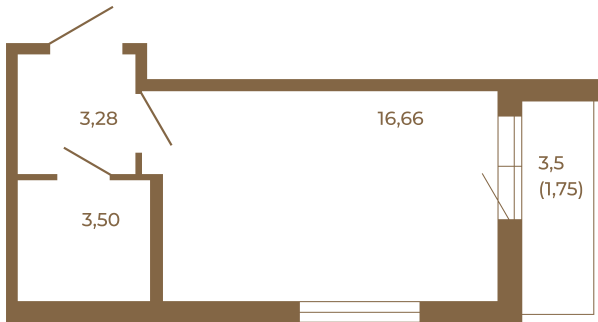

Таймс

Классическая студия 25 кв. м.

Адрес дома:
Россия, Ленинградская область, Всеволожский район, Сертолово, микрорайон Чёрная Речка

Площадь, кв.м. **25.19**

Жилая, кв.м. **16.66**

Корпус **8**

Этаж **3**

Стоимость:
4 433 440 руб.

23,44	
25,19	

23,44	
25,19	

Расположение квартиры на этаже

(812) 335-0-214