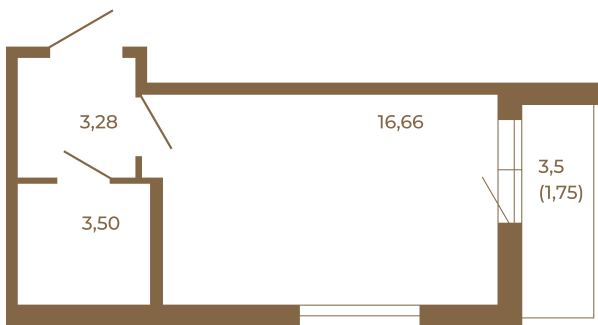

Таймс

Классическая студия 25 кв. м.

Адрес дома:
Россия, Ленинградская область, Всеволожский район, Сертолово, микрорайон Чёрная Речка

Площадь, кв.м. **25.19**

Жилая, кв.м. **16.66**

Корпус **8**

Этаж **3**

Стоимость:
4 433 440 руб.

23,44	
25,19	

23,44	
25,19	

Расположение квартиры на этаже

(812) 335-0-214