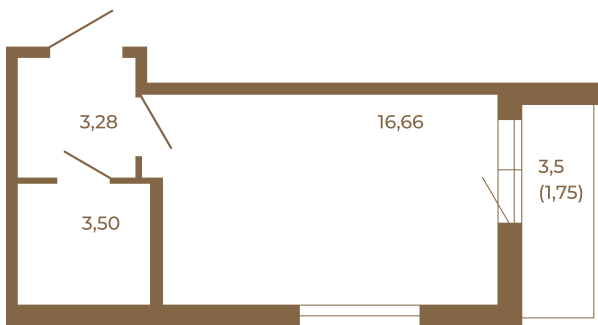

Таймс

Классическая студия 25 кв. м.

Адрес дома:
Россия, Ленинградская область, Всеволожский район, Сертолово, микрорайон Чёрная Речка

Площадь, кв.м. **25.19**

Жилая, кв.м. **16.66**

Корпус **8**

Этаж **2**

Стоимость:
4 433 440 руб.

23,44	
25,19	

23,44	
25,19	

Расположение квартиры на этаже

(812) 335-0-214