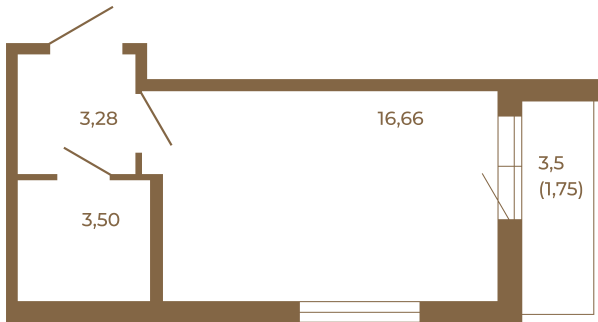

Таймс

Классическая студия 25 кв. м.

Адрес дома:
Россия, Ленинградская область, Всеволожский район, Сертолово, микрорайон Чёрная Речка

Площадь, кв.м. **25.19**

Жилая, кв.м. **16.66**

Корпус **8**

Этаж **2**

Стоимость:
4 433 440 руб.

23,44	
25,19	

23,44	
25,19	

Расположение квартиры на этаже

(812) 335-0-214