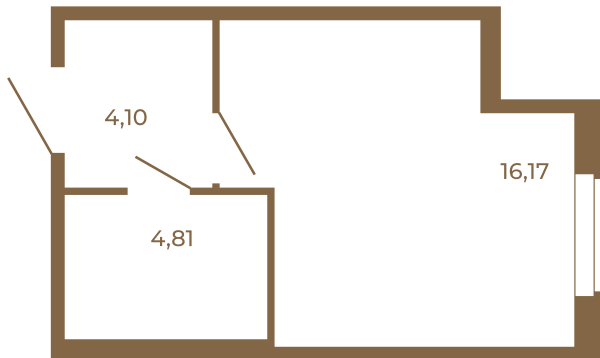

Таймс

Студия с просторной кухней-гостиной. удобной прихожей и большим санузлом

25,08	
25,08	

25,08	
25,08	

Расположение квартиры на этаже

Адрес дома:
Россия, Ленинградская область, Всеволожский район, Сертолово, микрорайон Чёрная Речка

Площадь, кв.м. **25.08**

Жилая, кв.м. **16.17**

Корпус **8**

Этаж **1**

Стоимость:

3 862 320 руб.

(812) 335-0-214