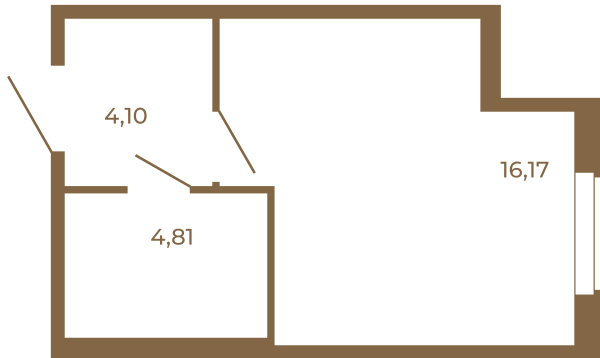

Таймс

Студия с просторной кухней-гостиной. удобной прихожей и большим санузлом

25,08	
25,08	

25,08	
25,08	

Расположение квартиры на этаже

Адрес дома:
Россия, Ленинградская область, Всеволожский район, Сертолово, микрорайон Чёрная Речка

Площадь, кв.м. **25.08**

Жилая, кв.м. **16.17**

Корпус **8**

Этаж **1**

Стоимость:

3 862 320 руб.

(812) 335-0-214