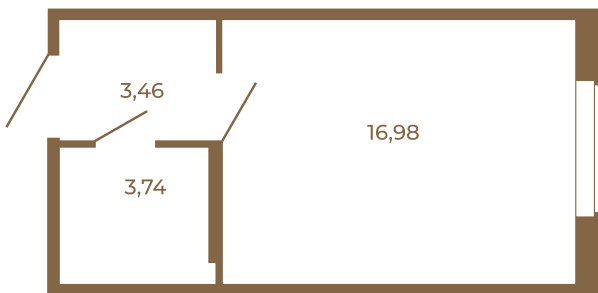

Таймс

Классическая студия 24 кв. м.

Адрес дома:
Россия, Ленинградская область, Всеволожский район, Сертолово, микрорайон Чёрная Речка

Площадь, кв.м. **24.18**

Жилая, кв.м. **16.98**

Корпус **8**

Этаж **1**

Стоимость:
3 723 720 руб.

24,18
24,18

24,18
24,18

Расположение квартиры на этаже

(812) 335-0-214