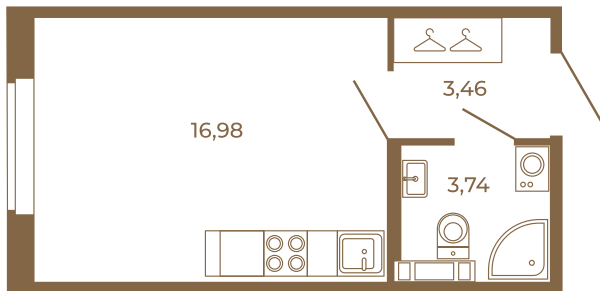

Таймс

Классическая студия 24 кв. м.

Адрес дома:
Россия, Ленинградская область, Всеволожский район, Сертолово, микрорайон Чёрная Речка

Площадь, кв.м. **24.18**

Жилая, кв.м. **16.98**

Корпус **8**

Этаж **1**

Стоимость:
3 723 720 руб.

24,18
24,18

24,18
24,18

Расположение квартиры на этаже

(812) 335-0-214