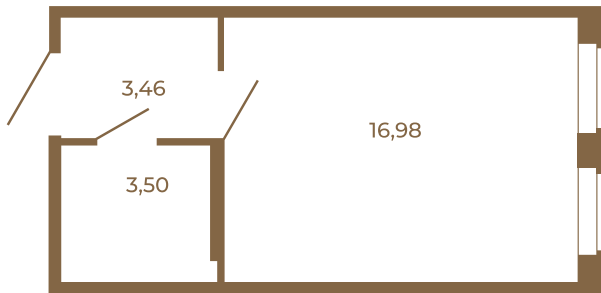

Таймс

Классическая студия 24 кв. м.

23,94
23,94

23,94
23,94

Расположение квартиры на этаже

Адрес дома:
Россия, Ленинградская область, Всеволожский район, Сертолово, микрорайон Чёрная Речка

Площадь, кв.м. **23.94**

Жилая, кв.м. **16.98**

Корпус **8**

Этаж **4**

Стоимость:
4 141 620 руб.

(812) 335-0-214