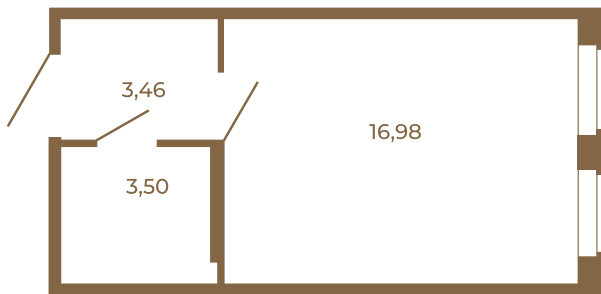

Таймс

Классическая студия 24 кв. м.

23,94
23,94

23,94
23,94

Расположение квартиры на этаже

Адрес дома:
Россия, Ленинградская область, Всеволожский район, Сертолово, микрорайон Чёрная Речка

Площадь, кв.м. **23.94**

Жилая, кв.м. **16.98**

Корпус **8**

Этаж **4**

Стоимость:
4 141 620 руб.

(812) 335-0-214