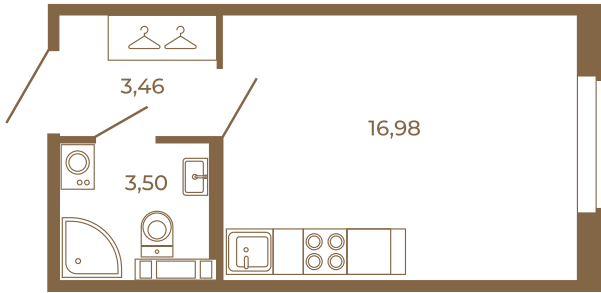

Таймс

Классическая студия 24 кв. м.

23,94	
23,94	

23,94	
23,94	

Расположение квартиры на этаже

Адрес дома:
Россия, Ленинградская область, Всеволожский район, Сертолово, микрорайон Чёрная Речка

Площадь, кв.м. **23.94**

Жилая, кв.м. **16.98**

Корпус **8**

Этаж **3**

Стоимость:
4 045 860 руб.

(812) 335-0-214