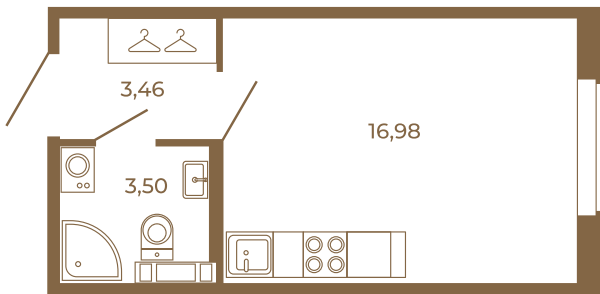

Таймс

Классическая студия 24 кв. м.

Адрес дома:
Россия, Ленинградская область, Всеволожский район, Сертолово, микрорайон Чёрная Речка

Площадь, кв.м. **23.94**

Жилая, кв.м. **16.98**

Корпус **8**

Этаж **2**

Стоимость:
4 045 860 руб.

23,94	
23,94	

23,94	
23,94	

Расположение квартиры на этаже

(812) 335-0-214