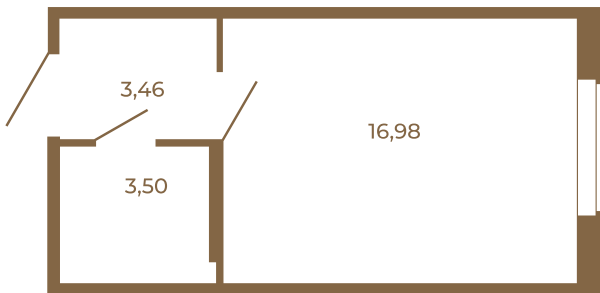

Таймс

Классическая студия 24 кв. м.

Адрес дома:
Россия, Ленинградская область, Всеволожский район, Сертолово, микрорайон Чёрная Речка

Площадь, кв.м. **23.94**

Жилая, кв.м. **16.98**

Корпус **8**

Этаж **2**

Стоимость:
4 045 860 руб.

23,94	
23,94	

23,94	
23,94	

Расположение квартиры на этаже

(812) 335-0-214