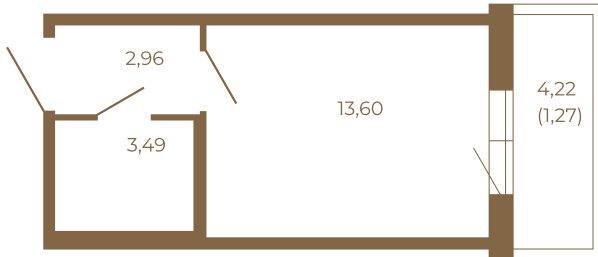

# Таймс

Небольшая студия 21 кв. м.

20,05	
21,32	

20,05	
21,32	

Адрес дома:

Россия, Ленинградская область, Всеволожский район, Сертолово, микрорайон Чёрная Речка

Площадь, кв.м. **21.32**

Жилая, кв.м. **13.6**

Корпус **8**

Этаж **1**

Стоимость:

**1 руб.**

Расположение квартиры на этаже

(812) 335-0-214