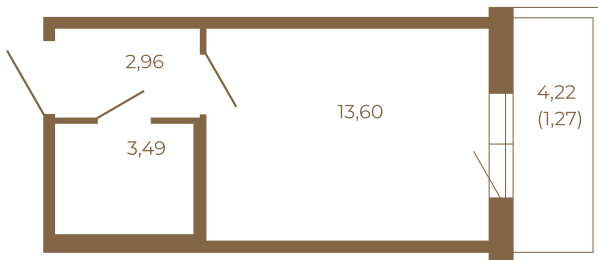

# Таймс

Небольшая студия 21 кв. м.

20,05	
21,32	

20,05	
21,32	

Адрес дома:

Россия, Ленинградская область, Всеволожский район, Сертолово, микрорайон Чёрная Речка

Площадь, кв.м. **21.32**

Жилая, кв.м. **13.6**

Корпус **8**

Этаж **1**

Стоимость:

**1 руб.**

Расположение квартиры на этаже

(812) 335-0-214