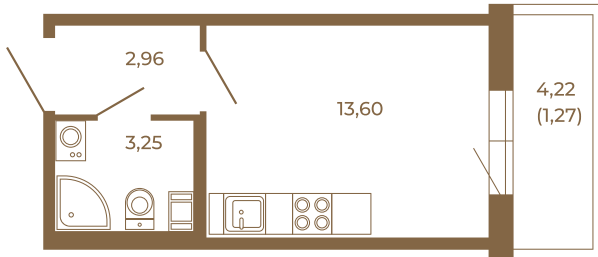

# Таймс

Небольшая студия 21 кв. м.

19,81	
21,08	

19,81	
21,08	

Адрес дома:  
Россия, Ленинградская область, Всеволожский район, Сертолово, микрорайон Чёрная Речка

Площадь, кв.м. **21.08**

Жилая, кв.м. **13.6**

Корпус **8**

Этаж **4**

Стоимость:

**1 руб.**

Расположение квартиры на этаже

(812) 335-0-214