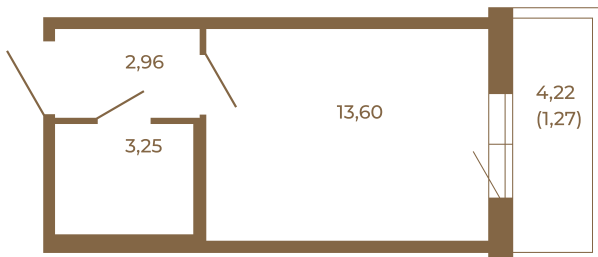

# Таймс

Небольшая студия 21 кв. м.

19,81	
21,08	

19,81	
21,08	

Адрес дома:  
Россия, Ленинградская область, Всеволожский район, Сертолово, микрорайон Чёрная Речка

Площадь, кв.м. **21.08**

Жилая, кв.м. **13.6**

Корпус **8**

Этаж **4**

Стоимость:

**1 руб.**

Расположение квартиры на этаже

(812) 335-0-214