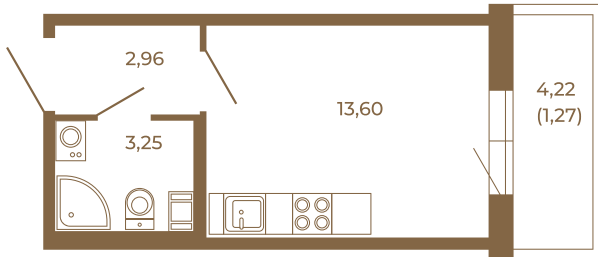

# Таймс

Небольшая студия 21 кв. м.

19,81	
21,08	

19,81	
21,08	

Адрес дома:  
Россия, Ленинградская область, Всеволожский район, Сертолово, микрорайон Чёрная Речка

Площадь, кв.м. **21.08**

Жилая, кв.м. **13.6**

Корпус **8**

Этаж **3**

Стоимость:

**1 руб.**

Расположение квартиры на этаже

(812) 335-0-214