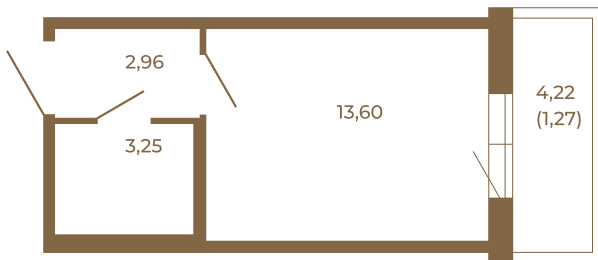

# Таймс

Небольшая студия 21 кв. м.

19,81	
21,08	

19,81	
21,08	

Адрес дома:  
Россия, Ленинградская область, Всеволожский район, Сертолово, микрорайон Чёрная Речка

Площадь, кв.м. **21.08**

Жилая, кв.м. **13.6**

Корпус **8**

Этаж **3**

Стоимость:

**1 руб.**

Расположение квартиры на этаже

(812) 335-0-214