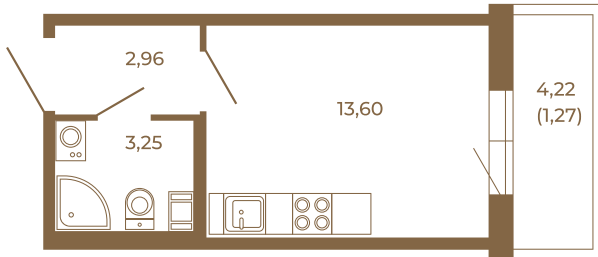

Таймс

Небольшая студия 21 кв. м.

19,81	
21,08	

19,81	
21,08	

Адрес дома:
Россия, Ленинградская область, Всеволожский район, Сертолово, микрорайон Чёрная Речка

Площадь, кв.м. **21.08**

Жилая, кв.м. **13.6**

Корпус **8**

Этаж **2**

Стоимость:

1 руб.

Расположение квартиры на этаже

(812) 335-0-214