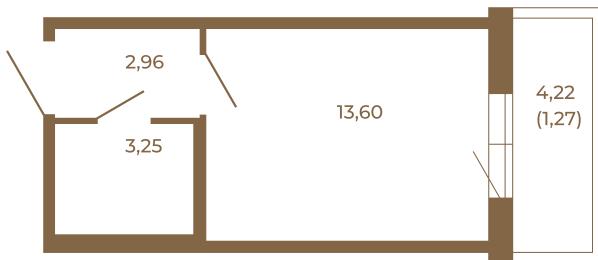

Таймс

Небольшая студия 21 кв. м.

19,81	
21,08	

19,81	
21,08	

Адрес дома:
Россия, Ленинградская область, Всеволожский район, Сертолово, микрорайон Чёрная Речка

Площадь, кв.м. **21.08**

Жилая, кв.м. **13.6**

Корпус **8**

Этаж **2**

Стоимость:

1 руб.

Расположение квартиры на этаже

(812) 335-0-214