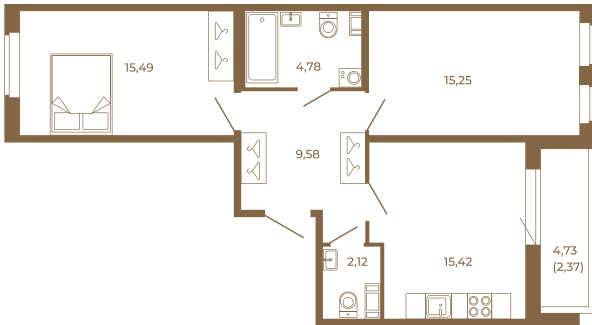

Таймс

Классическая двухкомнатная квартира 65 кв. М.

62,64
65,01

62,64
65,01

Расположение квартиры на этаже

Адрес дома:
Россия, Ленинградская область, Всеволожский район, Сертолово, микрорайон Чёрная Речка

Площадь, кв.м. **65.01**

Жилая, кв.м. **30.74**

Корпус **7**

Этаж **4**

Стоимость:

10 466 610 руб.

(812) 335-0-214