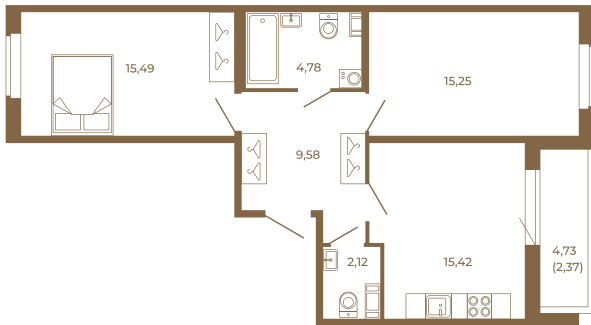

Таймс

Классическая двухкомнатная квартира 65 кв. М.

62,64
65,01

62,64
65,01

Расположение квартиры на этаже

Адрес дома:
Россия, Ленинградская область, Всеволожский район, Сертолово, микрорайон Чёрная Речка

Площадь, кв.м. **65.01**

Жилая, кв.м. **30.74**

Корпус **7**

Этаж **3**

Стоимость:

9 751 500 руб.

(812) 335-0-214