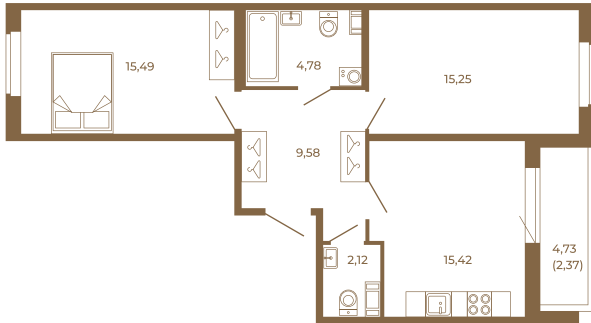

## Классическая двухкомнатная квартира 65 кв. М.

62,64
65,01

62,64
65,01

Расположение квартиры на этаже

Адрес дома:  
Россия, Ленинградская область, Всеволожский район, Сертолово, микрорайон Чёрная Речка

Площадь, кв.м. **65.01**

Жилая, кв.м. **30.74**

Корпус **7**

Этаж **2**

Стоимость:

**9 751 500 руб.**

(812) 335-0-214