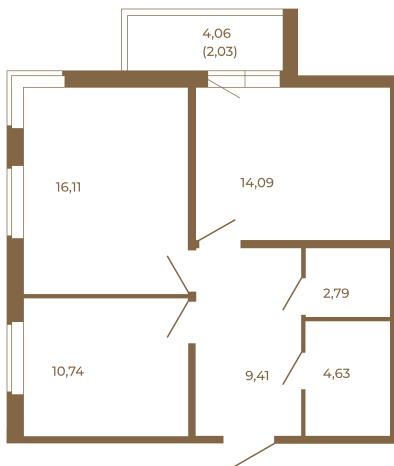

## Классическая двухкомнатная квартира 59 кв. М.

57,77
59,80

57,77
59,80

Расположение квартиры на этаже

Адрес дома:  
Россия, Ленинградская область, Всеволожский район, Сертолово, микрорайон Чёрная Речка

Площадь, кв.м. **59.8**  
Жилая, кв.м. **26.85**  
Корпус **7**  
Этаж **1**  
Стоимость:  
**8 671 000 руб.**