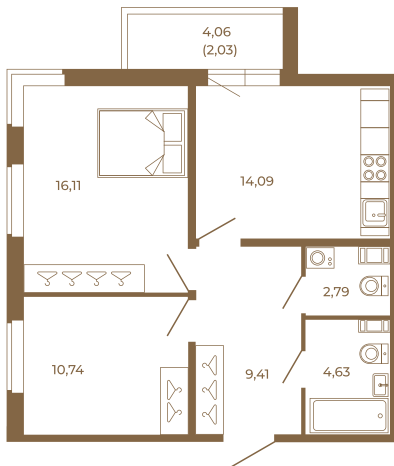

## Классическая двухкомнатная квартира 59 кв. М.

57,77
59,80

57,77
59,80

Расположение квартиры на этаже

Адрес дома:  
Россия, Ленинградская область, Всеволожский район, Сертолово, микрорайон Чёрная Речка

Площадь, кв.м. **59.8**  
Жилая, кв.м. **26.85**  
Корпус **7**  
Этаж **1**  
Стоимость:  
**8 671 000 руб.**