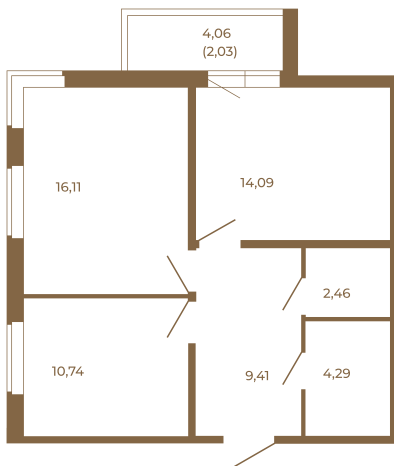

Таймс

Классическая двухкомнатная квартира 59 кв. М.

57,10
59,13

57,10
59,13

Расположение квартиры на этаже

Адрес дома:
Россия, Ленинградская область, Всеволожский район, Сертолово, микрорайон Чёрная Речка

Площадь, кв.м. **59.13**

Жилая, кв.м. **26.85**

Корпус **7**

Этаж **4**

Стоимость:

9 342 540 руб.

(812) 335-0-214