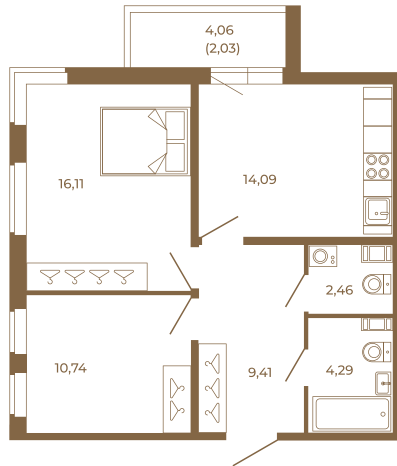

Таймс

Классическая двухкомнатная квартира 59 кв. М.

57,10
59,13

57,10
59,13

Расположение квартиры на этаже

Адрес дома:
Россия, Ленинградская область, Всеволожский район, Сертолово, микрорайон Чёрная Речка

Площадь, кв.м. **59.13**

Жилая, кв.м. **26.85**

Корпус **7**

Этаж **4**

Стоимость:

9 342 540 руб.

(812) 335-0-214