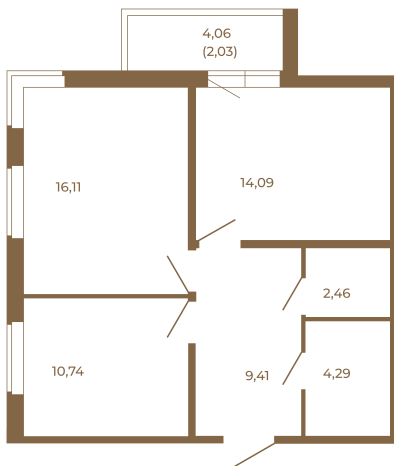

## Классическая двухкомнатная квартира 59 кв. М.

57,10
59,13

57,10
59,13

Адрес дома:  
Россия, Ленинградская область, Всеволожский район, Сертолово, микрорайон Чёрная Речка

Площадь, кв.м. **59.13**

Жилая, кв.м. **26.85**

Корпус **7**

Этаж **3**

Стоимость:

**8 869 500 руб.**

Расположение квартиры на этаже

(812) 335-0-214