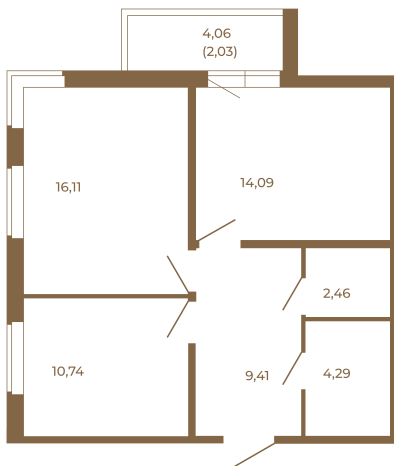

Таймс

Классическая двухкомнатная квартира 59 кв. М.

| |
|-------|
| 57,10 |
| 59,13 |

| |
|-------|
| 57,10 |
| 59,13 |

Адрес дома:
Россия, Ленинградская область, Всеволожский район, Сертолово, микрорайон Чёрная Речка

Площадь, кв.м. **59.13**

Жилая, кв.м. **26.85**

Корпус **7**

Этаж **2**

Стоимость:

8 869 500 руб.

Расположение квартиры на этаже

(812) 335-0-214