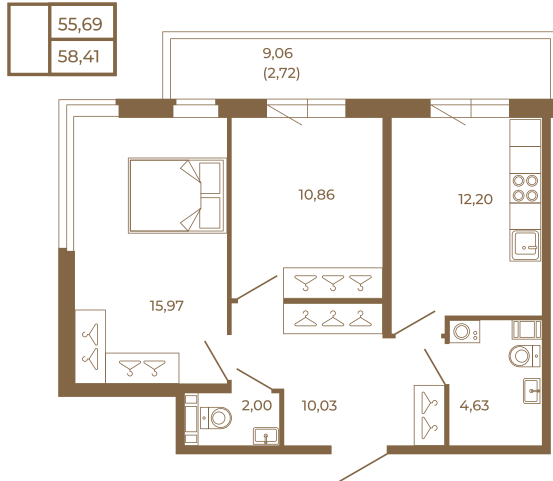

Таймс

Классическая двухкомнатная квартира с огромным остекленным балконом

Адрес дома:
Россия, Ленинградская область, Всеволожский район, Сертолово, микрорайон Чёрная Речка

Площадь, кв.м. **58.41**

Жилая, кв.м. **26.83**

Корпус **7**

Этаж **1**

Стоимость:

8 469 450 руб.

Расположение квартиры на этаже

(812) 335-0-214