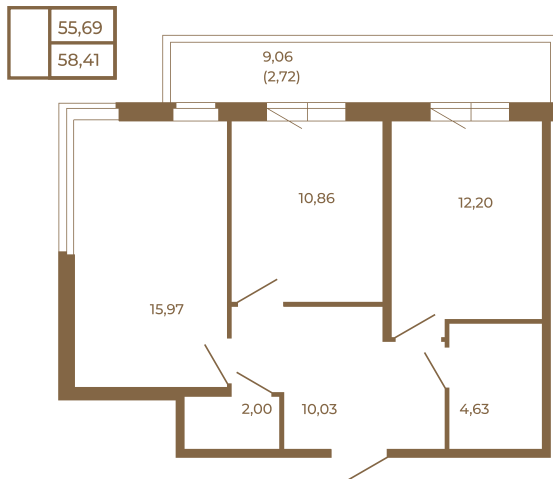

Таймс

Классическая двухкомнатная квартира с огромным остекленным балконом

Адрес дома:
Россия, Ленинградская область, Всеволожский район, Сертолово, микрорайон Чёрная Речка

Площадь, кв.м. **58.41**

Жилая, кв.м. **26.83**

Корпус **7**

Этаж **1**

Стоимость:

8 469 450 руб.

Расположение квартиры на этаже

(812) 335-0-214