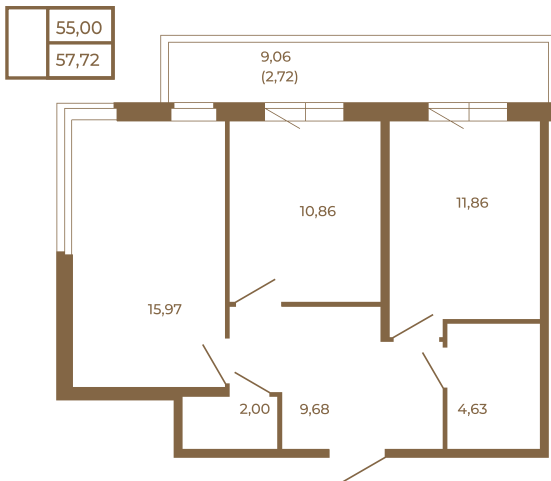

## Классическая двухкомнатная квартира с огромным остекленным балконом

Адрес дома:  
Россия, Ленинградская область, Всеволожский район, Сертолово, микрорайон Чёрная Речка

Площадь, кв.м. **57.72**

Жилая, кв.м. **26.83**

Корпус **7**

Этаж **4**

Стоимость:

**9 292 920 руб.**

Расположение квартиры на этаже

(812) 335-0-214