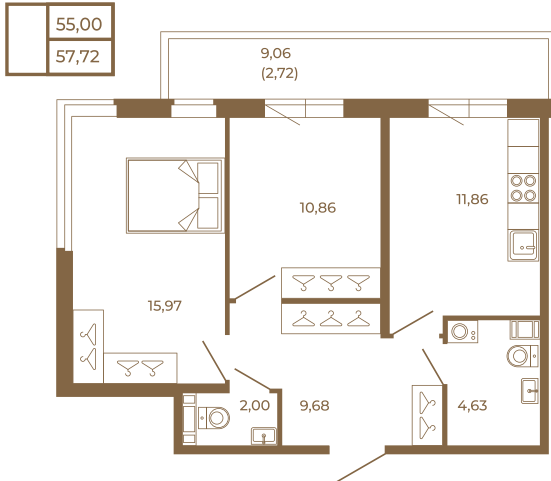

## Классическая двухкомнатная квартира с огромным остекленным балконом

Адрес дома:  
Россия, Ленинградская область, Всеволожский район, Сертолово, микрорайон Чёрная Речка

Площадь, кв.м. **57.72**

Жилая, кв.м. **26.83**

Корпус **7**

Этаж **4**

Стоимость:

**9 292 920 руб.**

Расположение квартиры на этаже

(812) 335-0-214