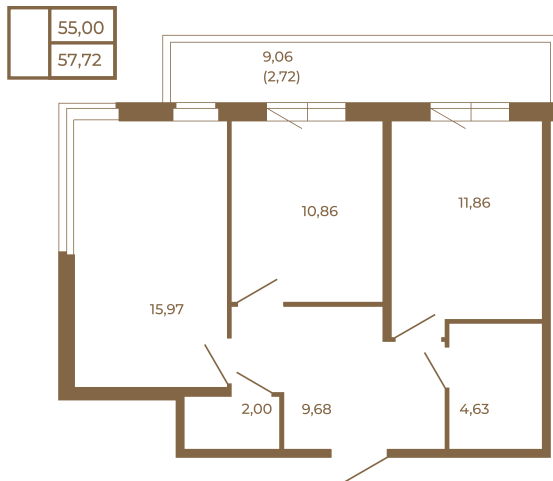

## Классическая двухкомнатная квартира с огромным остекленным балконом

Адрес дома:  
Россия, Ленинградская область, Всеволожский район, Сертолово, микрорайон Чёрная Речка

Площадь, кв.м. **57.72**

Жилая, кв.м. **26.83**

Корпус **7**

Этаж **3**

Стоимость:

**8 658 000 руб.**

Расположение квартиры на этаже

(812) 335-0-214