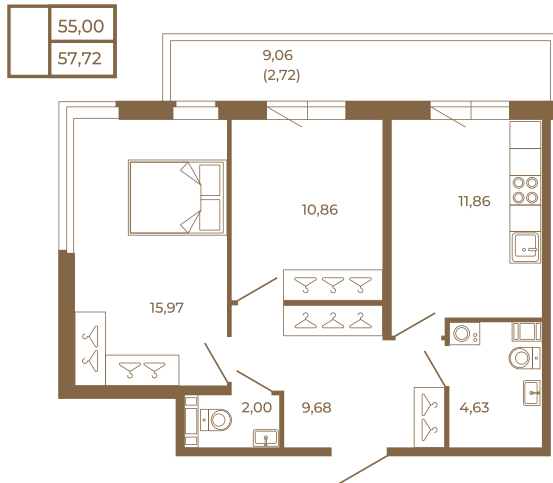

## Классическая двухкомнатная квартира с огромным остекленным балконом

Адрес дома:  
Россия, Ленинградская область, Всеволожский район, Сертолово, микрорайон Чёрная Речка

Площадь, кв.м. **57.72**

Жилая, кв.м. **26.83**

Корпус **7**

Этаж **3**

Стоимость:

**8 658 000 руб.**

Расположение квартиры на этаже

(812) 335-0-214