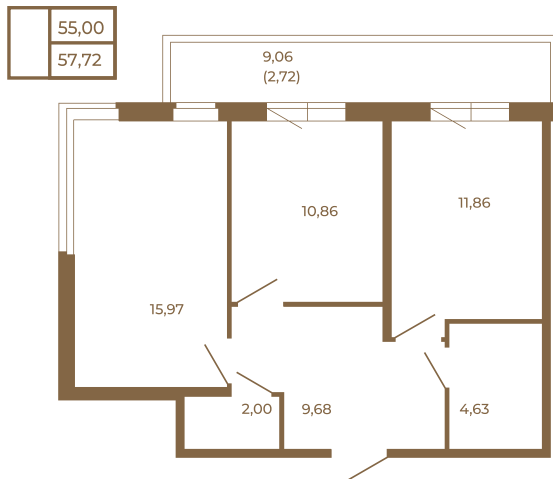

## Классическая двухкомнатная квартира с огромным остекленным балконом

Адрес дома:  
Россия, Ленинградская область, Всеволожский район, Сертолово, микрорайон Чёрная Речка

Площадь, кв.м. **57.72**

Жилая, кв.м. **26.83**

Корпус **7**

Этаж **2**

Стоимость:

**8 658 000 руб.**

Расположение квартиры на этаже

(812) 335-0-214