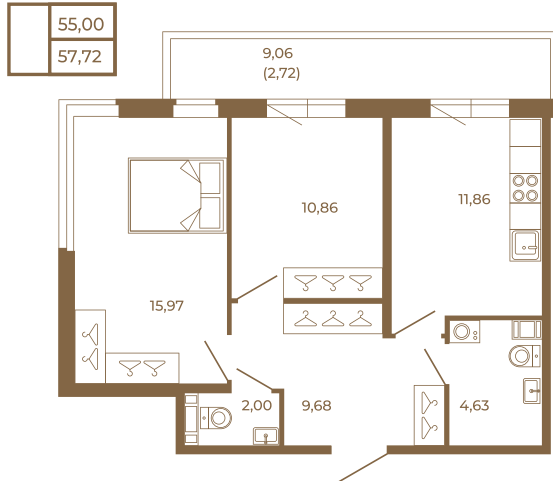

## Классическая двухкомнатная квартира с огромным остекленным балконом

Адрес дома:  
Россия, Ленинградская область, Всеволожский район, Сертолово, микрорайон Чёрная Речка

Площадь, кв.м. **57.72**

Жилая, кв.м. **26.83**

Корпус **7**

Этаж **2**

Стоимость:

**8 658 000 руб.**

Расположение квартиры на этаже

(812) 335-0-214