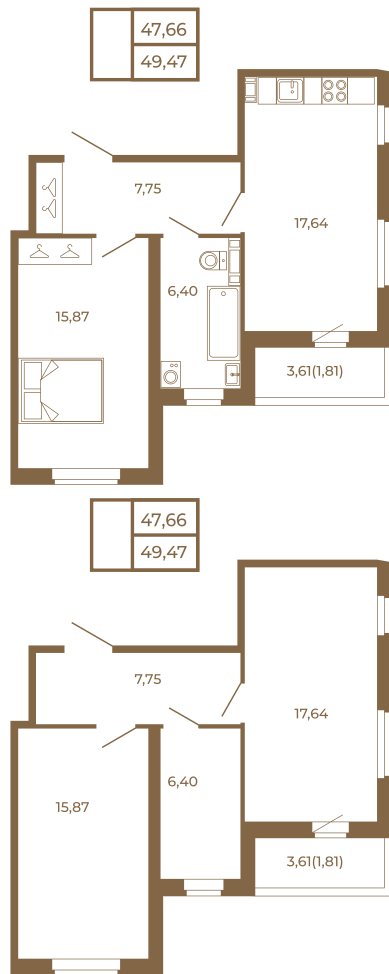

# Таймс

**Необычная евродвушка с  
просторной кухней-гостиной.  
большим санзлом с окном и видом  
на лес**

Адрес дома:  
Россия, Ленинградская область, Всеволожский  
район, Сертолово, микрорайон Чёрная Речка

Площадь, кв.м. **49.47**

Жилая, кв.м. **15.87**

Корпус **7**

Этаж **1**

Стоимость:

**7 420 500 руб.**

Расположение квартиры на этаже

(812) 335-0-214