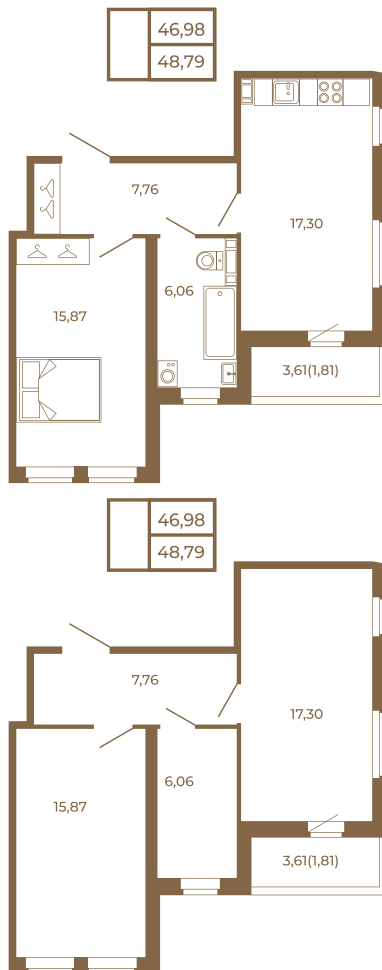

Таймс

**Необычная евродвушка с
просторной кухней-гостиной.
большим санзлом с окном и видом
на лес**

Адрес дома:
Россия, Ленинградская область, Всеволожский
район, Сертолово, микрорайон Чёрная Речка

Площадь, кв.м. **48.79**

Жилая, кв.м. **15.87**

Корпус **7**

Этаж **4**

Стоимость:

8 099 140 руб.

Расположение квартиры на этаже

(812) 335-0-214