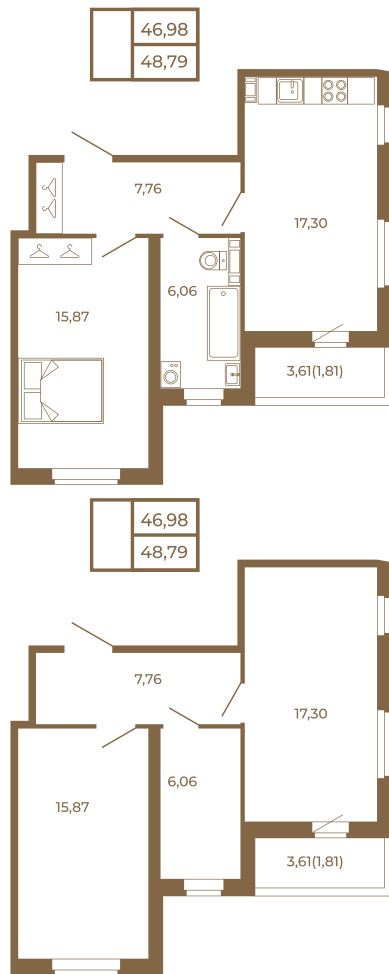

Таймс

**Необычная евродвушка с
просторной кухней-гостиной.
большим санзлом с окном и видом
на лес**

Адрес дома:
Россия, Ленинградская область, Всеволожский
район, Сертолово, микрорайон Чёрная Речка

Площадь, кв.м. **48.79**

Жилая, кв.м. **15.87**

Корпус **7**

Этаж **3**

Стоимость:

7 708 820 руб.

Расположение квартиры на этаже

(812) 335-0-214