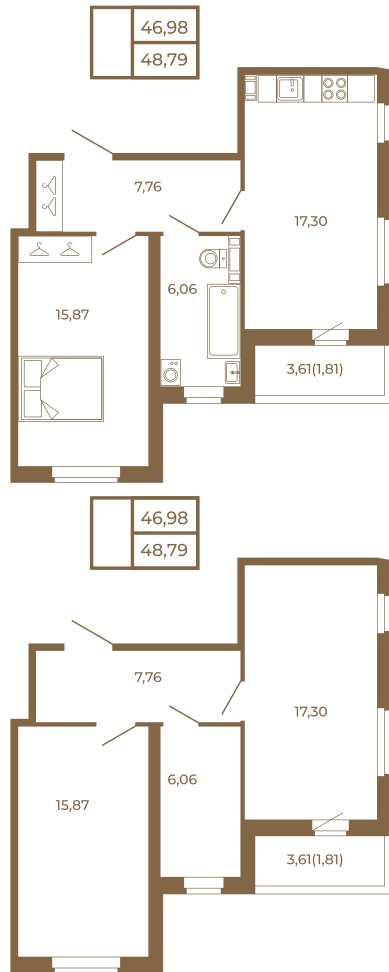

# Таймс

**Необычная евродвушка с  
просторной кухней-гостиной.  
большим санзлом с окном и видом  
на лес**

Адрес дома:  
Россия, Ленинградская область, Всеволожский  
район, Сертолово, микрорайон Чёрная Речка

Площадь, кв.м. **48.79**

Жилая, кв.м. **15.87**

Корпус **7**

Этаж **2**

Стоимость:

**7 708 820 руб.**

Расположение квартиры на этаже

(812) 335-0-214