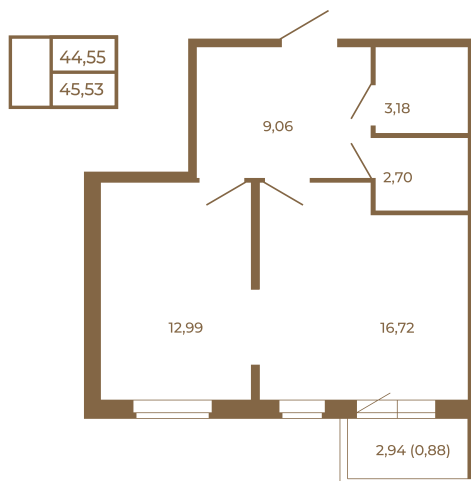

Таймс

Евродвушка-трансформер с видом на лес

Адрес дома:

Россия, Ленинградская область, Всеволожский район, Сертолово, микрорайон Чёрная Речка

Площадь, кв.м. **45.53**

Жилая, кв.м. **12.99**

Корпус **7**

Этаж **1**

Стоимость:

6 829 500 руб.

Расположение квартиры на этаже

(812) 335-0-214