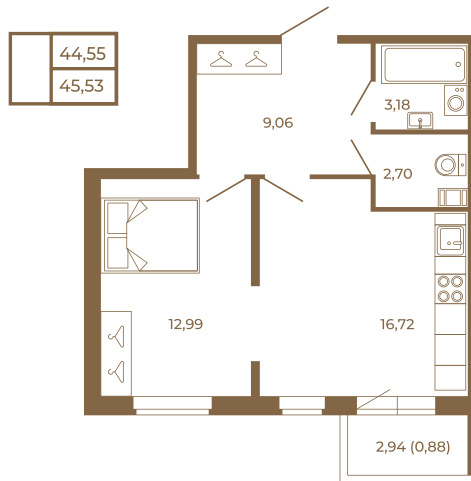

Таймс

Евродвушка-трансформер с видом на лес

Адрес дома:

Россия, Ленинградская область, Всеволожский район, Сертолово, микрорайон Чёрная Речка

Площадь, кв.м. **45.53**

Жилая, кв.м. **12.99**

Корпус **7**

Этаж **1**

Стоимость:

6 829 500 руб.

Расположение квартиры на этаже

(812) 335-0-214