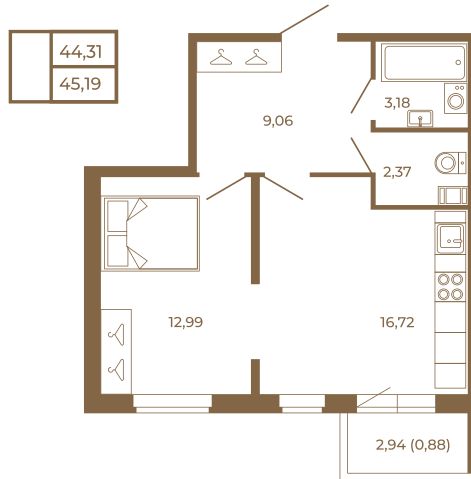

Таймс

Евродвушка-трансформер с видом на лес

Адрес дома:

Россия, Ленинградская область, Всеволожский район, Сертолово, микрорайон Чёрная Речка

Площадь, кв.м. **45.19**

Жилая, кв.м. **12.99**

Корпус **7**

Этаж **4**

Стоимость:

7 501 540 руб.

Расположение квартиры на этаже

(812) 335-0-214