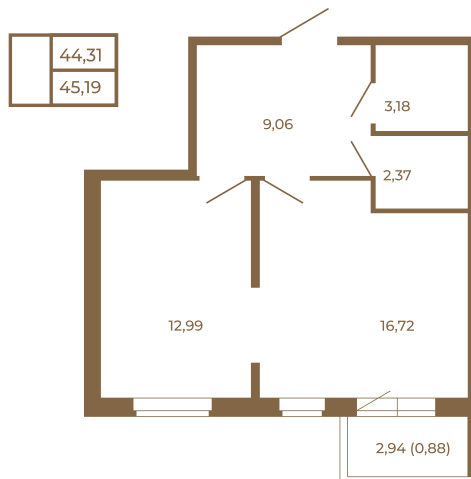

Таймс

Евродвушка-трансформер с видом на лес

Адрес дома:

Россия, Ленинградская область, Всеволожский район, Сертолово, микрорайон Чёрная Речка

Площадь, кв.м. **45.19**

Жилая, кв.м. **12.99**

Корпус **7**

Этаж **4**

Стоимость:

7 501 540 руб.

Расположение квартиры на этаже

(812) 335-0-214