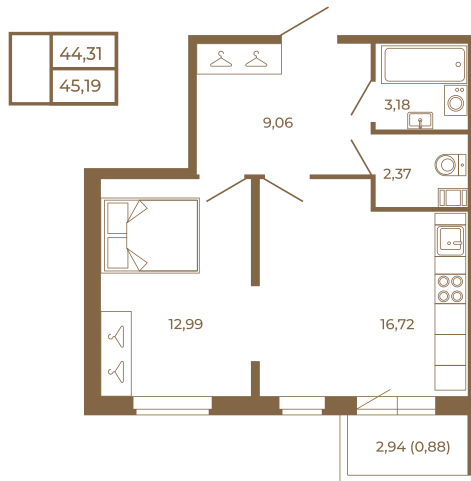

Таймс

Евродвушка-трансформер с видом на лес

Адрес дома:
Россия, Ленинградская область, Всеволожский район, Сертолово, микрорайон Чёрная Речка

Площадь, кв.м. **45.19**

Жилая, кв.м. **12.99**

Корпус **7**

Этаж **3**

Стоимость:

7 140 020 руб.

Расположение квартиры на этаже

(812) 335-0-214