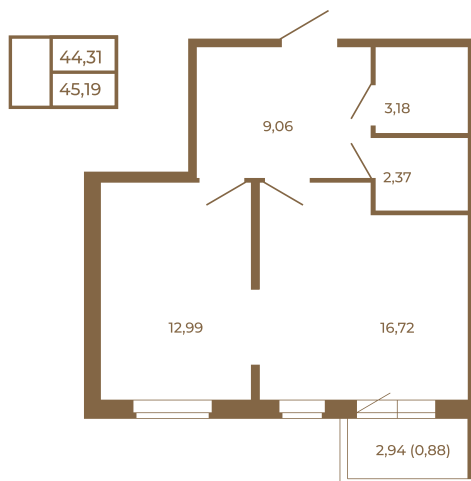

Таймс

Евродвушка-трансформер с видом на лес

Адрес дома:
Россия, Ленинградская область, Всеволожский район, Сертолово, микрорайон Чёрная Речка

Площадь, кв.м. **45.19**

Жилая, кв.м. **12.99**

Корпус **7**

Этаж **3**

Стоимость:

7 140 020 руб.

Расположение квартиры на этаже

(812) 335-0-214