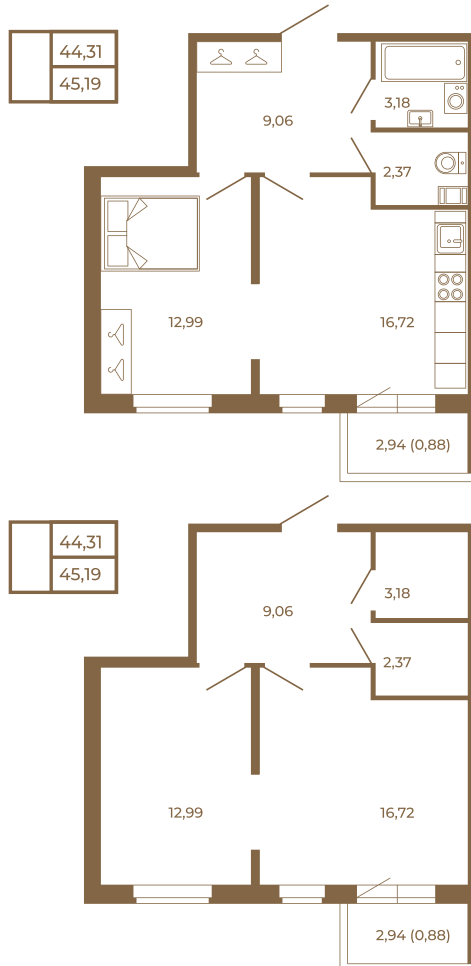

Таймс

Евродвушка-трансформер с видом на лес

Адрес дома:
Россия, Ленинградская область, Всеволожский район, Сертолово, микрорайон Чёрная Речка

Площадь, кв.м. **45.19**

Жилая, кв.м. **12.99**

Корпус **7**

Этаж **2**

Стоимость:

7 140 020 руб.

Расположение квартиры на этаже

(812) 335-0-214