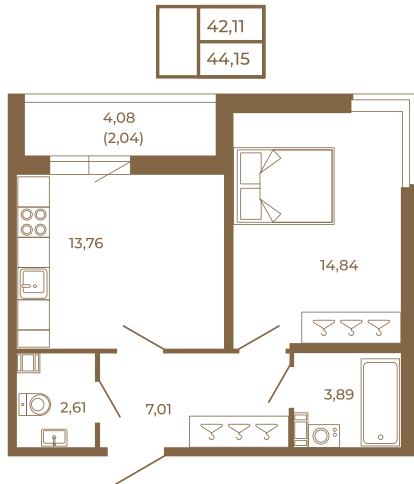

Таймс

Просторная евродвушка 43 кв. м. С удобным санузлом. 4-х метровой лоджией и изюминкой этой квартиры - угловым окном в комнате

Адрес дома:
Россия, Ленинградская область, Всеволожский район, Сертолово, микрорайон Чёрная Речка

Площадь, кв.м. **44.15**

Жилая, кв.м. **14.84**

Корпус **7**

Этаж **1**

Стоимость:
6 534 200 руб.

Расположение квартиры на этаже

(812) 335-0-214