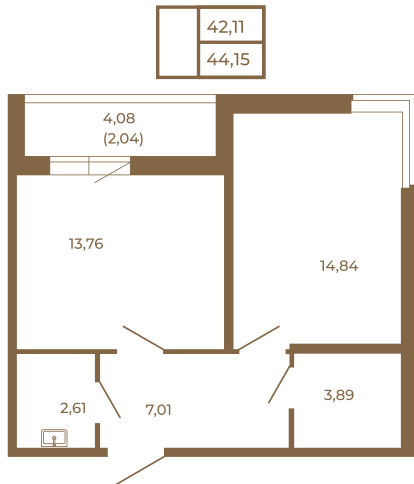

Таймс

Просторная евродвушка 43 кв. м. С удобным санузлом. 4-х метровой лоджией и изюминкой этой квартиры - угловым окном в комнате

Адрес дома:
Россия, Ленинградская область, Всеволожский район, Сертолово, микрорайон Чёрная Речка

Площадь, кв.м. **44.15**

Жилая, кв.м. **14.84**

Корпус **7**

Этаж **1**

Стоимость:
6 534 200 руб.

Расположение квартиры на этаже

(812) 335-0-214