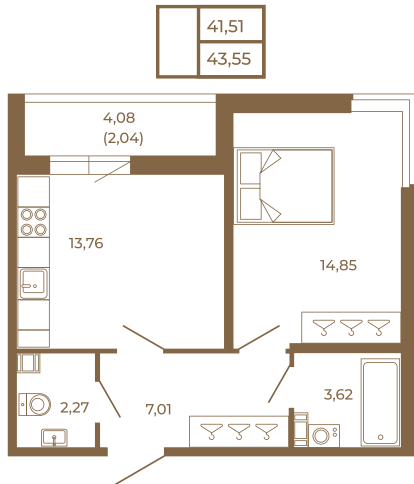

# Таймс

**Просторная евродвушка 43 кв. м. С удобным санузлом. 4-х метровой лоджией и изюминкой этой квартиры - угловым окном в комнате**

Адрес дома:  
Россия, Ленинградская область, Всеволожский район, Сертолово, микрорайон Чёрная Речка

Площадь, кв.м. **43.55**  
Жилая, кв.м. **14.85**  
Корпус **7**  
Этаж **4**  
Стоимость:  
**6 968 000 руб.**

(812) 335-0-214