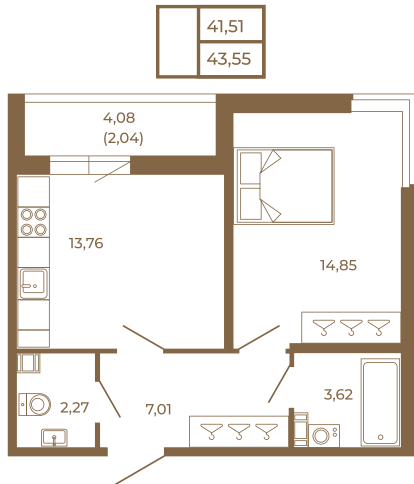

Таймс

Просторная евродвушка 43 кв. м. С удобным санузлом. 4-х метровой лоджией и изюминкой этой квартиры - угловым окном в комнате

Адрес дома:
Россия, Ленинградская область, Всеволожский район, Сертолово, микрорайон Чёрная Речка

Площадь, кв.м. **43.55**
Жилая, кв.м. **14.85**
Корпус **7**
Этаж **3**
Стоимость:
6 706 700 руб.

(812) 335-0-214