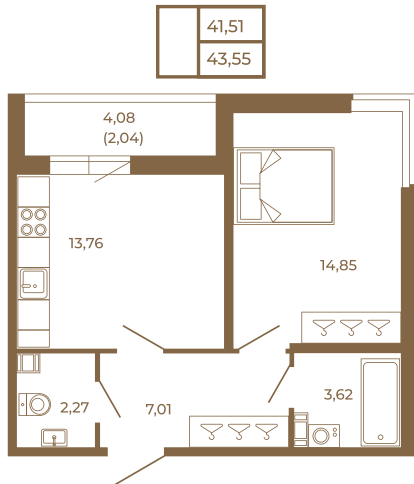

# Таймс

**Просторная евродвушка 43 кв. м. С удобным санузлом. 4-х метровой лоджией и изюминкой этой квартиры - угловым окном в комнате**

Адрес дома:  
Россия, Ленинградская область, Всеволожский район, Сертолово, микрорайон Чёрная Речка

Площадь, кв.м. **43.55**  
Жилая, кв.м. **14.85**  
Корпус **7**  
Этаж **2**  
Стоимость:  
**6 706 700 руб.**

(812) 335-0-214