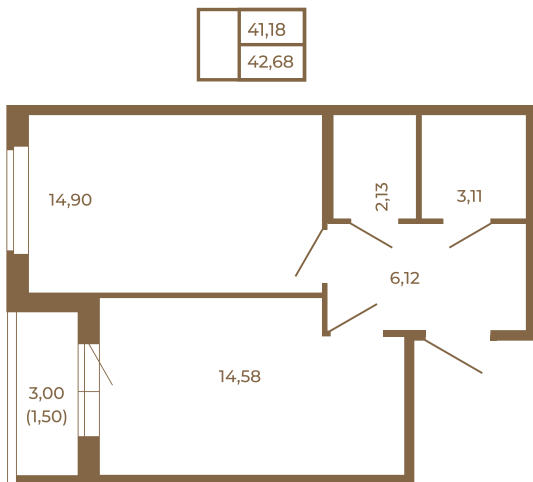

Таймс

**Комфортная евродвушка 42 кв. м. с
раздельным санузлом.**

Адрес дома:
Россия, Ленинградская область, Всеволожский
район, Сертолово, микрорайон Чёрная Речка

Площадь, кв.м. **42.68**

Жилая, кв.м. **14.9**

Корпус **7**

Этаж **1**

Стоимость:

6 316 640 руб.

Расположение квартиры на этаже

(812) 335-0-214