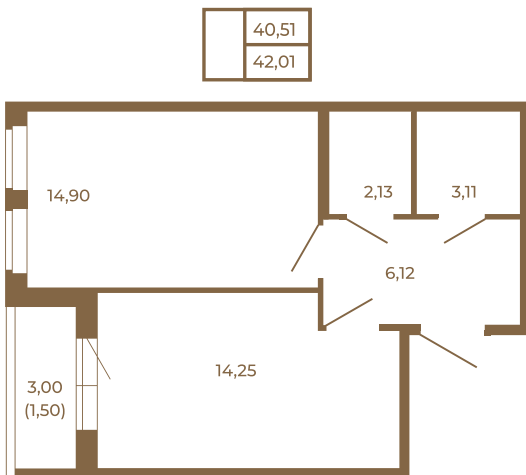

Таймс

Комфортная евродвушка 42 кв. м. с раздельным санузлом.

Адрес дома:
Россия, Ленинградская область, Всеволожский
район, Сертолово, микрорайон Чёрная Речка

Площадь, кв.м. **42.01**

Жилая, кв.м. **14.9**

Корпус **7**

Этаж **4**

Стоимость:

6 721 600 руб.

Расположение квартиры на этаже

(812) 335-0-214