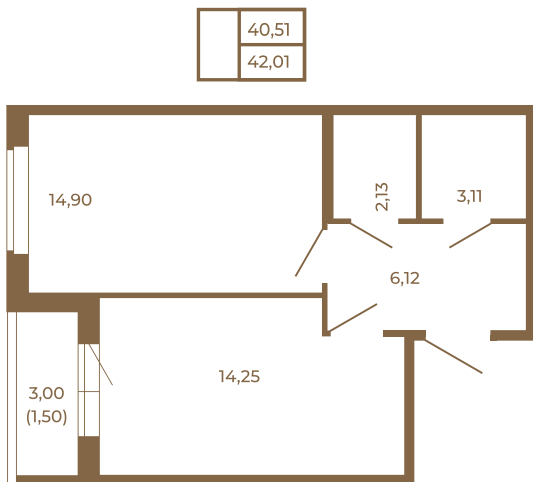

Таймс

**Комфортная евродвушка 42 кв. м. с
раздельным санузлом.**

Адрес дома:
Россия, Ленинградская область, Всеволожский
район, Сертолово, микрорайон Чёрная Речка

Расположение квартиры на этаже

Площадь, кв.м. **42.01**

Жилая, кв.м. **14.9**

Корпус **7**

Этаж **3**

Стоимость:

6 469 540 руб.

(812) 335-0-214