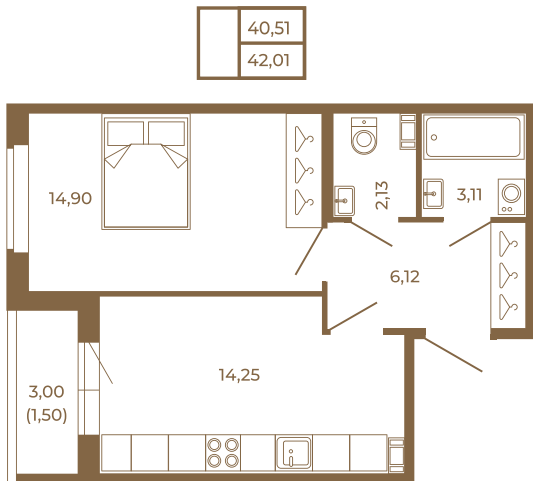

Таймс

**Комфортная евродвушка 42 кв. м. с
раздельным санузлом.**

Адрес дома:
Россия, Ленинградская область, Всеволожский
район, Сертолово, микрорайон Чёрная Речка

Расположение квартиры на этаже

Площадь, кв.м. **42.01**

Жилая, кв.м. **14.9**

Корпус **7**

Этаж **3**

Стоимость:

6 469 540 руб.

(812) 335-0-214