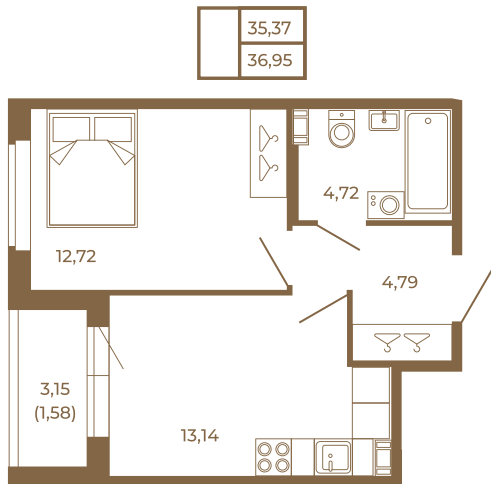

## Классическая однокомнатная квартира 36 кв. м.

Адрес дома:  
Россия, Ленинградская область, Всеволожский район, Сертолово, микрорайон Чёрная Речка

Площадь, кв.м. **36.95**

Жилая, кв.м. **12.72**

Корпус **7**

Этаж **1**

Стоимость:

**5 468 600 руб.**

Расположение квартиры на этаже

(812) 335-0-214