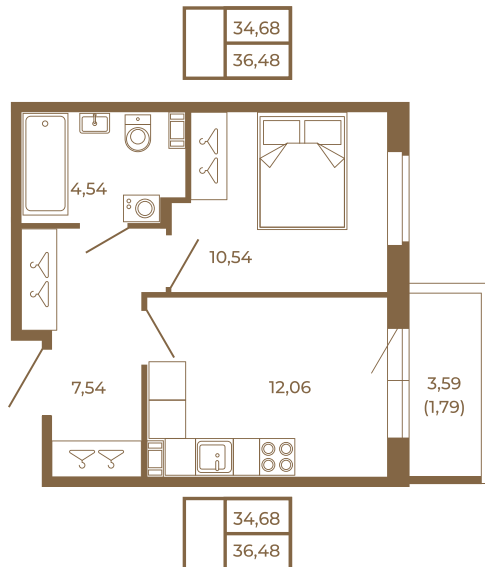

## Классическая однокомнатная квартира 36 кв. м.

Адрес дома:  
Россия, Ленинградская область, Всеволожский район, Сертолово, микрорайон Чёрная Речка

Площадь, кв.м. **36.48**

Жилая, кв.м. **10.54**

Корпус **7**

Этаж **1**

Стоимость:

**5 399 040 руб.**

Расположение квартиры на этаже

(812) 335-0-214