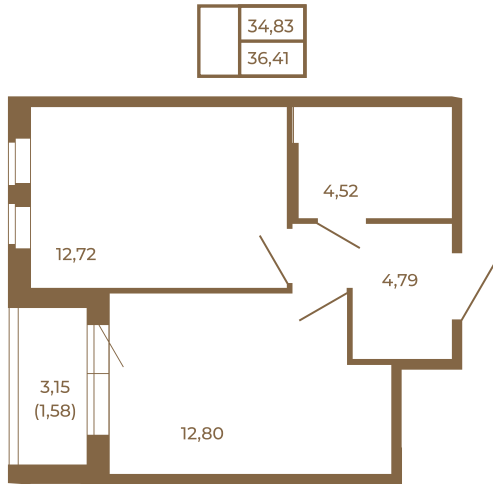

Таймс

Классическая однокомнатная квартира 36 кв. м.

Адрес дома:
Россия, Ленинградская область, Всеволожский район, Сертолово, микрорайон Чёрная Речка

Площадь, кв.м. **36.41**

Жилая, кв.м. **12.72**

Корпус **7**

Этаж **4**

Стоимость:

5 825 600 руб.

Расположение квартиры на этаже

(812) 335-0-214