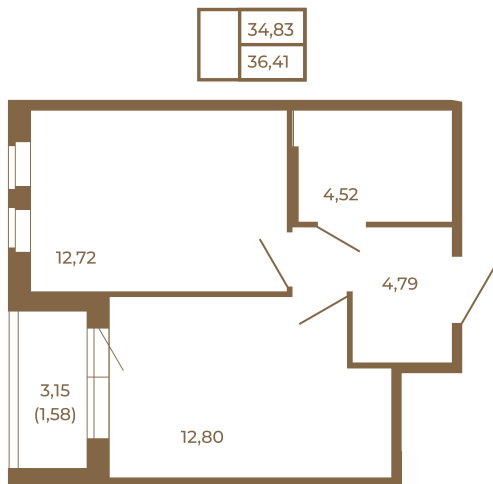

Таймс

Классическая однокомнатная квартира 36 кв. м.

Адрес дома:
Россия, Ленинградская область, Всеволожский район, Сертолово, микрорайон Чёрная Речка

Площадь, кв.м. **36.41**

Жилая, кв.м. **12.72**

Корпус **7**

Этаж **4**

Стоимость:

5 825 600 руб.

Расположение квартиры на этаже

(812) 335-0-214