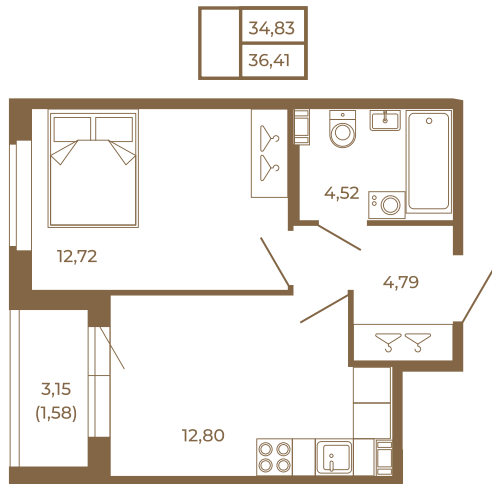

## Классическая однокомнатная квартира 36 кв. м.

Адрес дома:  
Россия, Ленинградская область, Всеволожский район, Сертолово, микрорайон Чёрная Речка

Площадь, кв.м. **36.41**

Жилая, кв.м. **12.72**

Корпус **7**

Этаж **3**

Стоимость:

**5 607 140 руб.**

Расположение квартиры на этаже

(812) 335-0-214