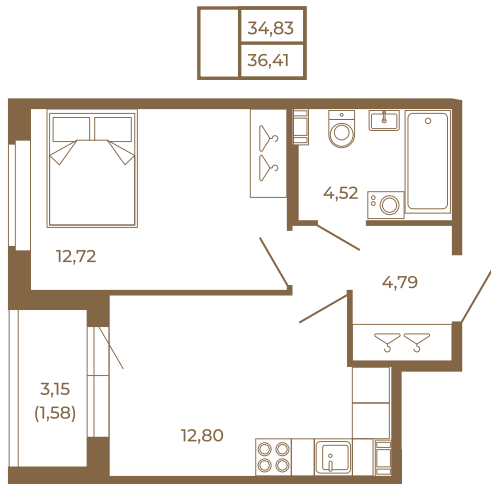

Таймс

Классическая однокомнатная квартира 36 кв. м.

Адрес дома:
Россия, Ленинградская область, Всеволожский район, Сертолово, микрорайон Чёрная Речка

Площадь, кв.м. **36.41**

Жилая, кв.м. **12.72**

Корпус **7**

Этаж **2**

Стоимость:

5 607 140 руб.

34,83
36,41

34,83
36,41

Расположение квартиры на этаже

(812) 335-0-214