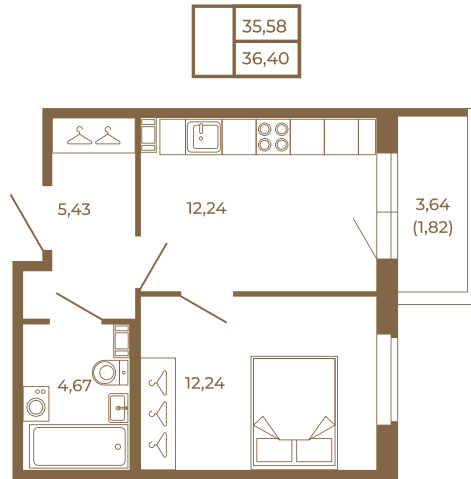

# Таймс

**Квартира-трансформер. Квартира может быть как однокомнатной, так и просторной студией**

35,58
36,40

35,58
36,40

Расположение квартиры на этаже

Адрес дома:  
Россия, Ленинградская область, Всеволожский район, Сертолово, микрорайон Чёрная Речка

Площадь, кв.м. **36.4**  
Жилая, кв.м. **12.24**  
Корпус **7**  
Этаж **1**  
Стоимость:  
**5 387 200 руб.**

(812) 335-0-214