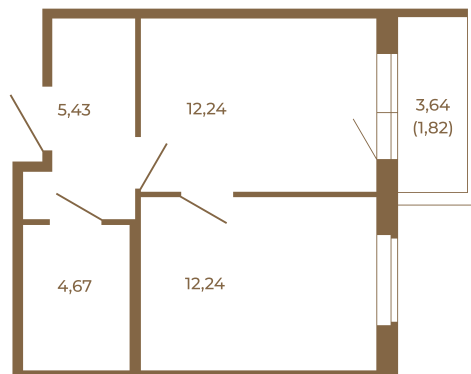

# Таймс

**Квартира-трансформер. Квартира может быть как однокомнатной, так и просторной студией**

35,58
36,40

35,58
36,40

Расположение квартиры на этаже

Адрес дома:  
Россия, Ленинградская область, Всеволожский район, Сертолово, микрорайон Чёрная Речка

Площадь, кв.м. **36.4**  
Жилая, кв.м. **12.24**  
Корпус **7**  
Этаж **1**  
Стоимость:  
**5 387 200 руб.**

(812) 335-0-214