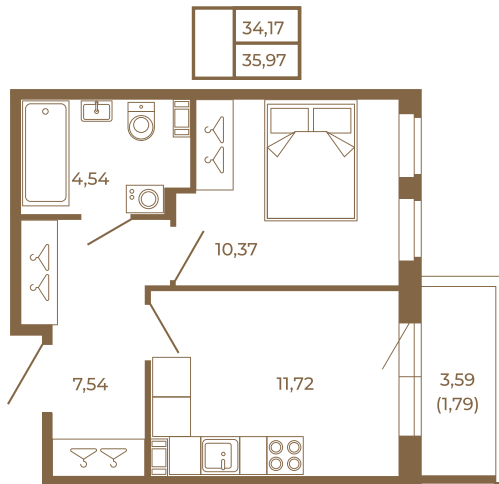

Таймс

Классическая однокомнатная квартира 36 кв. м.

Адрес дома:
Россия, Ленинградская область, Всеволожский район, Сертолово, микрорайон Чёрная Речка

Площадь, кв.м. **35.97**

Жилая, кв.м. **10.37**

Корпус **7**

Этаж **4**

Стоимость:

5 755 200 руб.

Расположение квартиры на этаже

(812) 335-0-214