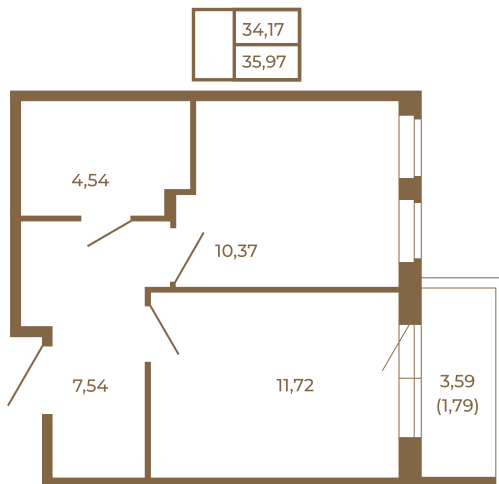

Таймс

Классическая однокомнатная квартира 36 кв. м.

Адрес дома:
Россия, Ленинградская область, Всеволожский район, Сертолово, микрорайон Чёрная Речка

Площадь, кв.м. **35.97**

Жилая, кв.м. **10.37**

Корпус **7**

Этаж **4**

Стоимость:

5 755 200 руб.

Расположение квартиры на этаже

(812) 335-0-214