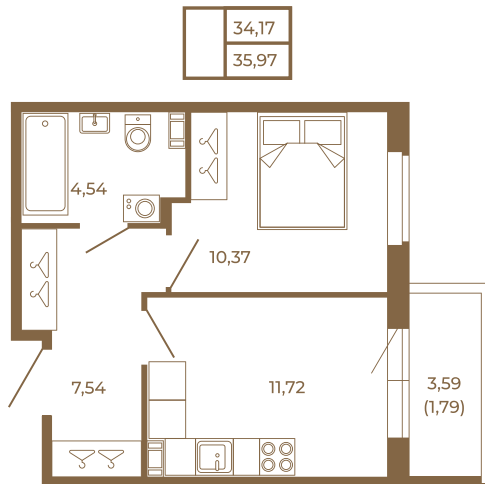

Таймс

Классическая однокомнатная квартира 36 кв. м.

Адрес дома:
Россия, Ленинградская область, Всеволожский район, Сертолово, микрорайон Чёрная Речка

Площадь, кв.м. **35.97**

Жилая, кв.м. **10.37**

Корпус **7**

Этаж **3**

Стоимость:

5 539 380 руб.

Расположение квартиры на этаже

(812) 335-0-214