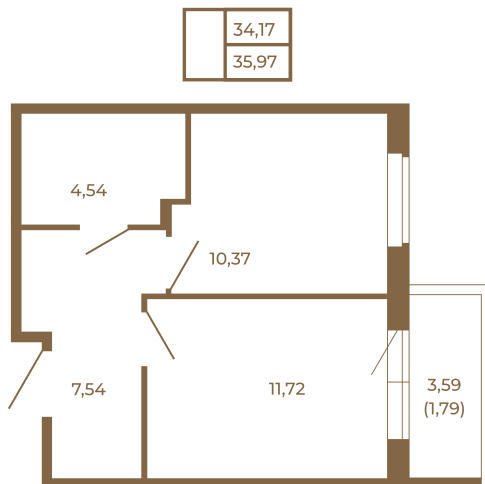

Таймс

Классическая однокомнатная квартира 36 кв. м.

Адрес дома:
Россия, Ленинградская область, Всеволожский район, Сертолово, микрорайон Чёрная Речка

Площадь, кв.м. **35.97**

Жилая, кв.м. **10.37**

Корпус **7**

Этаж **3**

Стоимость:

5 539 380 руб.

Расположение квартиры на этаже

(812) 335-0-214