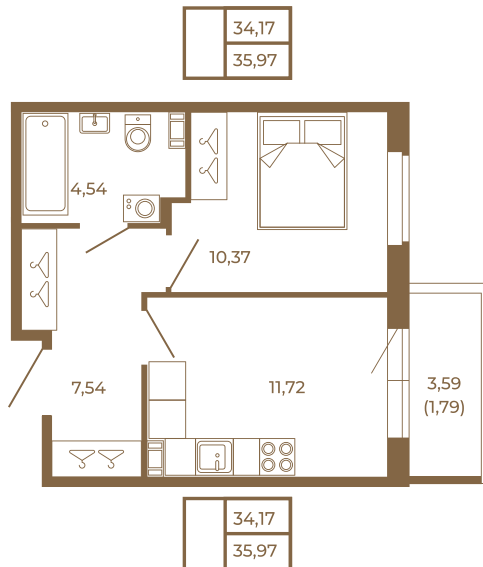

Таймс

Классическая однокомнатная квартира 36 кв. м.

Адрес дома:
Россия, Ленинградская область, Всеволожский район, Сертолово, микрорайон Чёрная Речка

Площадь, кв.м. **35.97**

Жилая, кв.м. **10.37**

Корпус **7**

Этаж **2**

Стоимость:

5 539 380 руб.

Расположение квартиры на этаже

(812) 335-0-214