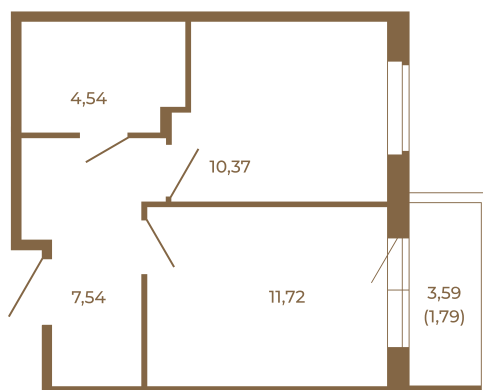

Таймс

Классическая однокомнатная квартира 36 кв. м.

Адрес дома:
Россия, Ленинградская область, Всеволожский район, Сертолово, микрорайон Чёрная Речка

Площадь, кв.м. **35.97**

Жилая, кв.м. **10.37**

Корпус **7**

Этаж **2**

Стоимость:

5 539 380 руб.

Расположение квартиры на этаже

(812) 335-0-214