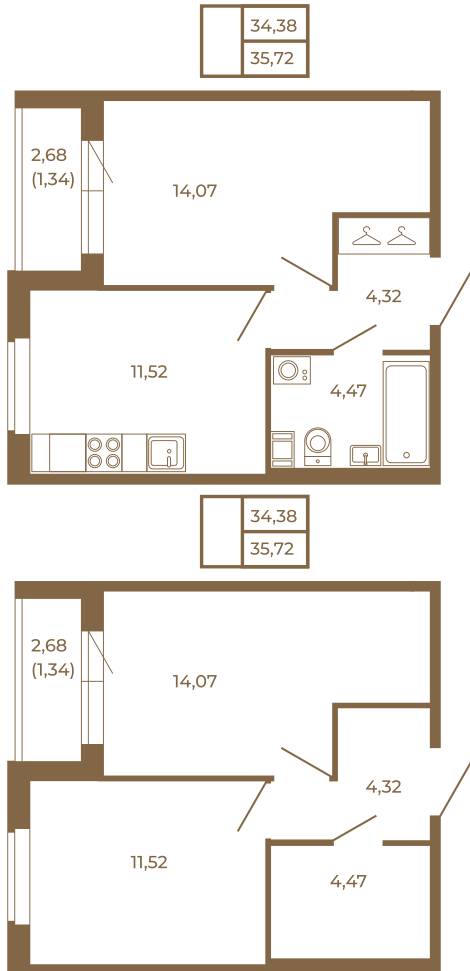

Таймс

Классическая однокомнатная квартира 35 кв. м.

Расположение квартиры на этаже

Адрес дома:
Россия, Ленинградская область, Всеволожский район, Сертолово, микрорайон Чёрная Речка

Площадь, кв.м. **35.72**

Жилая, кв.м. **14.07**

Корпус **7**

Этаж **4**

Стоимость:

5 715 200 руб.

(812) 335-0-214