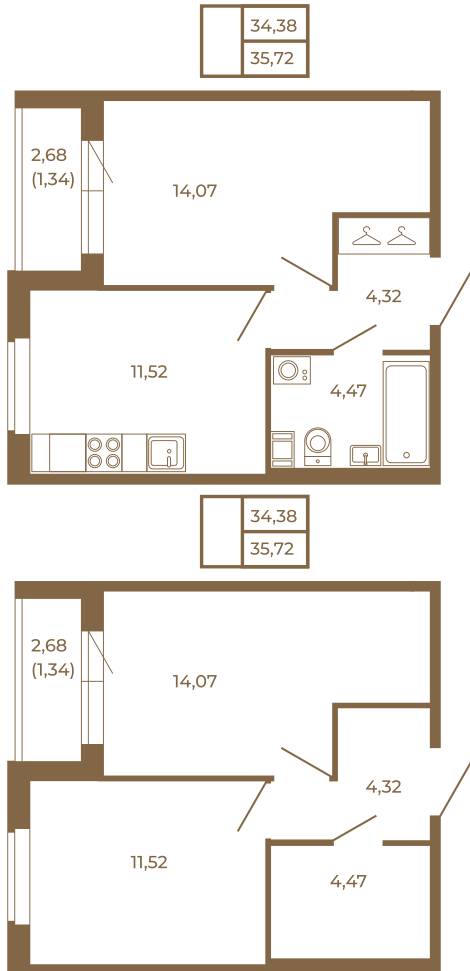

Таймс

Классическая однокомнатная квартира 35 кв. м.

Адрес дома:
Россия, Ленинградская область, Всеволожский район, Сертолово, микрорайон Чёрная Речка

Площадь, кв.м. **35.72**

Жилая, кв.м. **14.07**

Корпус **7**

Этаж **3**

Стоимость:

5 500 880 руб.

Расположение квартиры на этаже

(812) 335-0-214