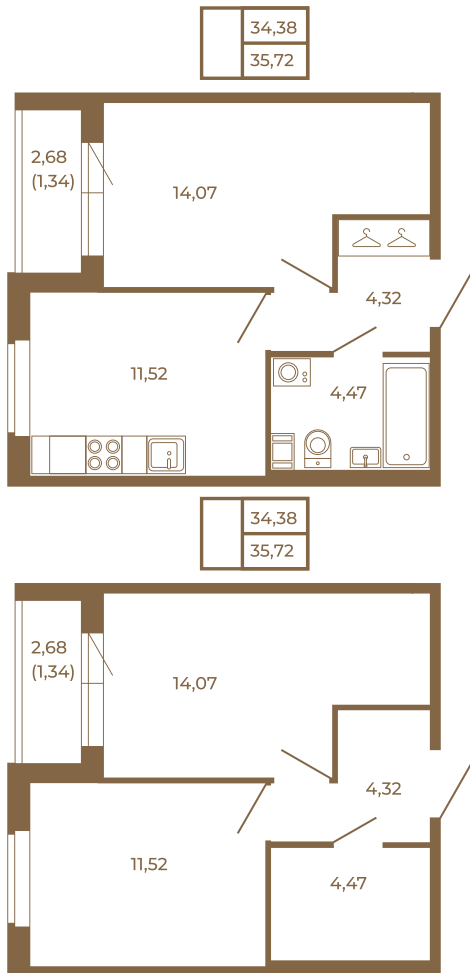

Таймс

Классическая однокомнатная квартира 35 кв. м.

Адрес дома:
Россия, Ленинградская область, Всеволожский район, Сертолово, микрорайон Чёрная Речка

Площадь, кв.м. **35.72**

Жилая, кв.м. **14.07**

Корпус **7**

Этаж **2**

Стоимость:

5 500 880 руб.

Расположение квартиры на этаже

(812) 335-0-214